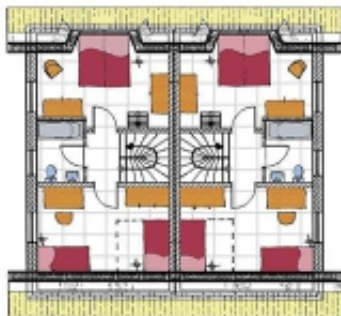

Haus „Rügen“ - Typ B

Eine Doppelhaushälfte mit 2 Schlafräumen plus 1 offenen Schlafgalerie bis 7 Personen (ca. 91m²).
Teilweise mit Sauna oder Whirlwanne ausgestattet sowie einem Strandkorb auf der Terrasse (saisonal).

Erdgeschoss: Wohnraum mit Couch, Kaminofen, Sat-TV, Radio, Essplatz, offene Küche, Bad und Abstellraum
mit Obergeschoss: 1 Zimmer mit 2 Einzelbetten (1 Bett ausziehbar), Bad
1 Dachgeschoss: 1 Schlafgalerie mit Doppelbettzimmer aus

Erdgeschoss

Obergeschoss

Schlafgalerie