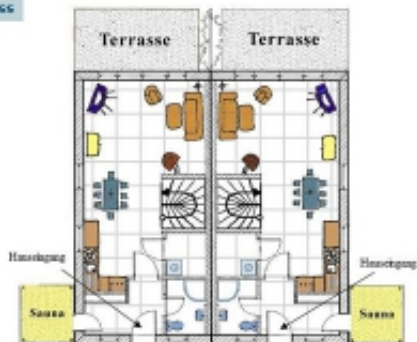

Haus „Rügen“ - Typ B

Eine Doppelhaushälfte mit 2 Schlafräumen plus 1 offenen Schlafgalerie bis 7 Personen (ca. 91m²).
Teilweise mit Sauna oder Whirlwanne ausgestattet sowie einem Strandkorb auf der Terrasse (saisonal).

Erdgeschoss: Wohnraum mit Couch, Kaminofen, Sat-TV, Radio, Essplatz, offene Küche, Bad und Abstellraum
mit Obergeschoss: 1 Zimmer mit 2 Einzelbetten (1 Bett ausziehbar), Bad
1 Dachgeschoss: 1 Schlafgalerie mit Doppelbettzimmer aus

Erdgeschoss

Obergeschoss

Schlafgalerie